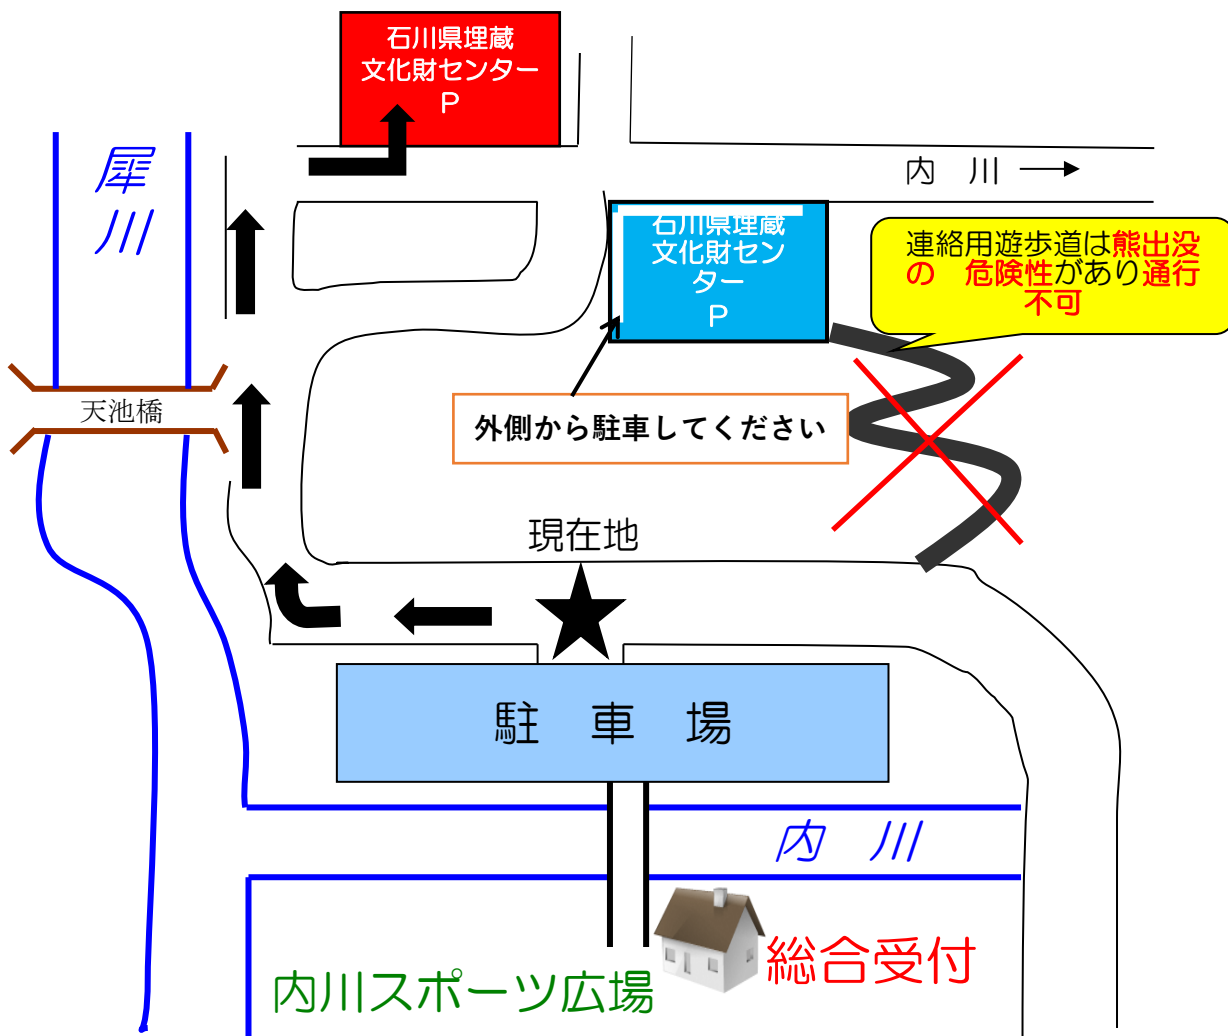

チーム各位

(公財)金沢市スポーツ事業団を通じて、GW期間中(4/27(土)~5/6(月祝)※平日は除く)の内川スポーツ広場周辺及び石川県埋蔵文化財センターの駐車場利用について以下の案内がありました。遵守の程、よろしくお願い致します。

GW期間中の待機時の駐車について(お願い)

- ① GW期間中、内川スポーツ広場周辺にあるP1からP3の駐車場は、一般利用者の方々が駐車しますので、学童野球連盟の方は駐車をご遠慮ください。
- ② 大会(試合)時における待機駐車には、石川県埋蔵文化財センター駐車場に駐車をお願いします。
誘導員がいますので、誘導員の指示に従って、赤色の駐車場から順に駐車をお願いします。
- ③ 埋蔵文化財センター駐車場内ではキャッチボールはしないようにお願いします。

<<路上駐車は地元の方のご迷惑になりますのでご遠慮ください>>